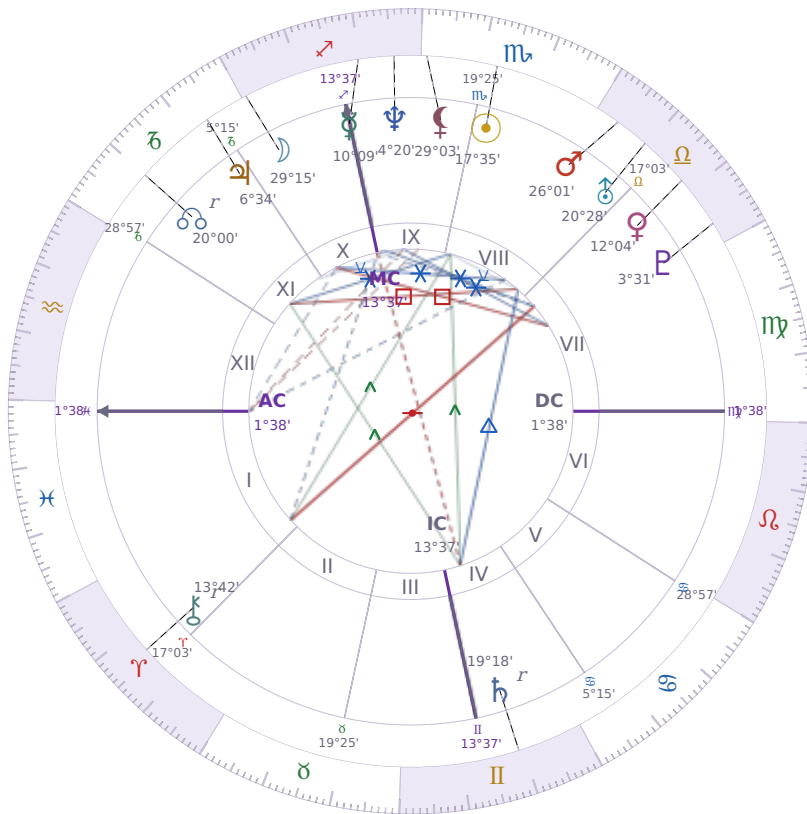

BIRTHDAY YEAR CHART

## Eric William Dane

American actor (1972-2026)

♏ Scorpio November 9, 1972 13:42 San Francisco

**8 November 2050 · 14:00 (22:00 UTC) · San Francisco**

Solar ASC ♎ Libra · MC ♋ Cancer

NATAL PLANETS

☉ Sun	in	♏	Scorpio	17°35'
☾ Moon	in	♐	Sagittarius	29°15'
☿ Mercury	in	♐	Sagittarius	10°09'
♀ Venus	in	♎	Libra	12°04'
♂ Mars	in	♎	Libra	26°01'
♃ Jupiter	in	♐	Capricorn	6°34'
♄ Saturn	in	♊	Gemini	19°18'

BIRTHDAY YEAR CHART PLANETS

☉ Sun	in	♏	Scorpio	17°35'
☾ Moon	in	♐	Sagittarius	29°15'
☿ Mercury	in	♐	Sagittarius	10°09'
♀ Venus	in	♎	Libra	12°04'
♂ Mars	in	♎	Libra	26°01'
♃ Jupiter	in	♐	Capricorn	6°34'
♄ Saturn	in	♊	Gemini	19°18'

## KEY TRANSITS BY QUARTER

**Q1 · Jan-Mar**

**Q2 · Apr-Jun**

**Q3 · Jul-Sep**

**Q4 · Oct-Dec**