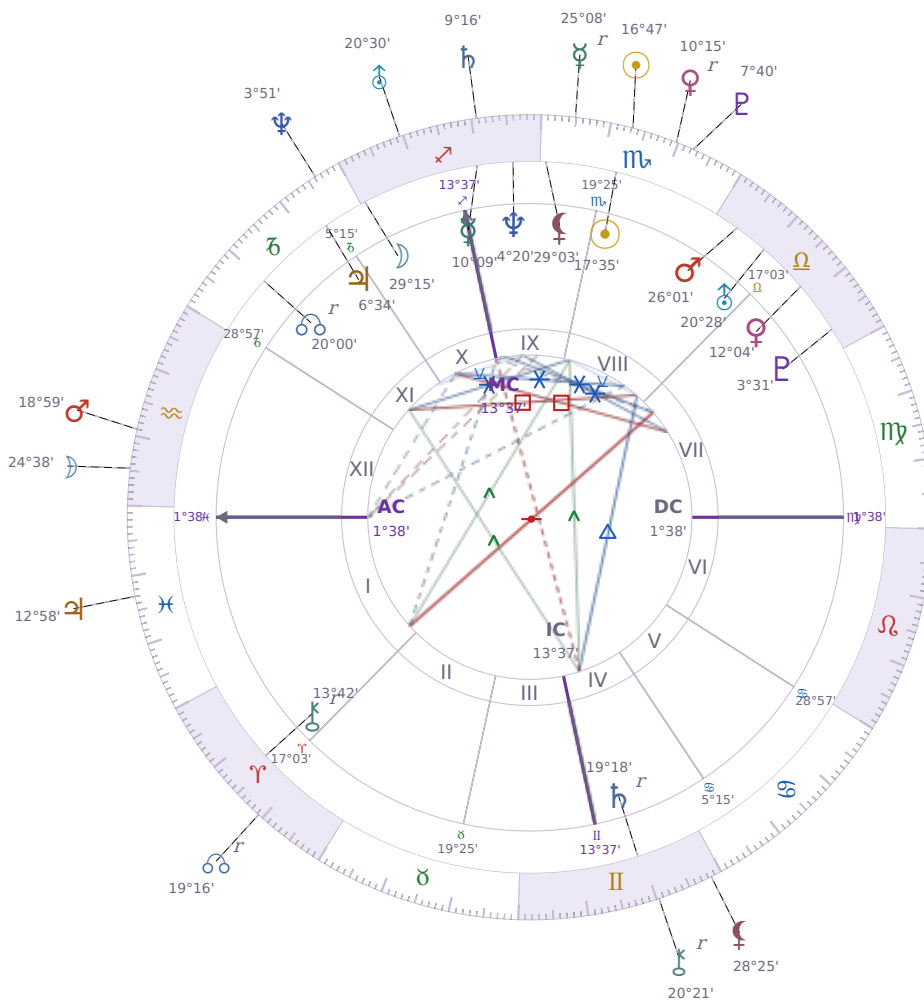

SOLAR RETURN

## Eric William Dane

American actor (1972–2026)

♏ Scorpio November 9, 1972 13:42 San Francisco

**9 November 1986 · 09:17 (17:17 UTC) · San Francisco**

Solar ASC ♊ Sagittarius · MC ♎ Libra

**NATAL PLANETS**